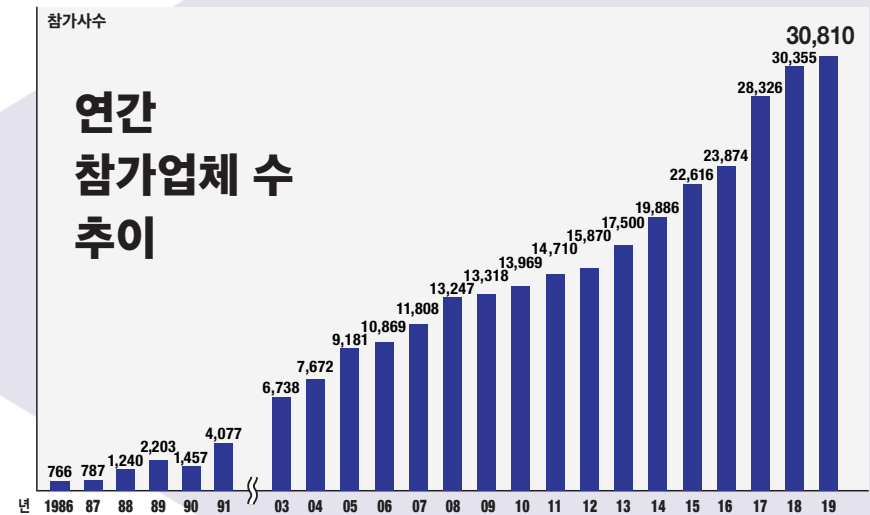

Metaverse Expo Tokyo

meta NEXT

XR Fair Tokyo -VR/AR/MR-

각종 메타버스/XR 관련 서비스/기술이 집결

여름 전시회

날짜 2024년 7월 3일[수] - 5일[금]

장소 일본, 도쿄 빅사이트

동시 개최 전시회: 제15회 CONTENT TOKYO

가을 전시회

날짜 2024년 11월 20일[수] - 22일[금]

장소 일본, 마쿠하리 멧세

동시 개최 전시회: NexTech Week TOKYO 2024 가을
제16회 CONTENT TOKYO

협력: XR Consortium

후원: METAVERSE JAPAN FOR WEB3 ERA

RX Japan은 일본 최대 무역 전시회 주최사입니다

연간 38개 분야의 96개 전시회 개최! (구성 전시회는 총 353개.)

RX Japan은 주얼리, 패션, 선물용품, 전자, 에너지, IT, 코스메틱 및 메디컬 등 38개 분야에 걸쳐 도쿄 빅사이트, 마쿠하리 멧세 및 인텍스 오사카 등 대형 전시장에서 연간 96개의 전시회를 개최하고 있습니다.

RX Japan은 경험을 바탕으로 한 전문 지식을 최대한 활용하여 참가업체의 비즈니스 확장에 기여하고 있습니다.

RX Japan이 주최한 전시회 (발체)