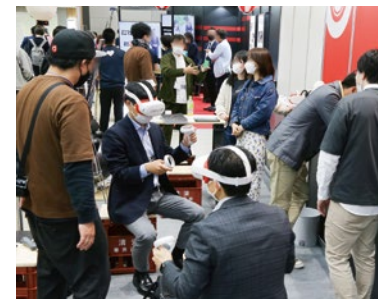

NANGOK R/STUDIOS

MR

부스를 방문해 주신 참관자는 저희 예상보다 훨씬 잠재력이 높았고 50여건의 비즈니스 미팅을 진행했습니다. 또한, 자동차, 전자 등의 제조업과 부동산, 학교 등, 4곳에서의 시운전이 이미 진행되고 있습니다. 저희는 이번 전시회로 **연간 수천만엔**의 수주를 받을 것으로 예상하고 있습니다.

DAFTCRAFT, INC.

VR/AR

코로나 19 팬데믹 상황에서도 많은 참관자를 만났고 제조사, 건축가, 출판사 등과 비즈니스 미팅을 가졌습니다. 현재, 5건의 구체적인 비즈니스가 진행중에 있으며, **1회 주문당 약 300만엔**의 수주를 예상하고 있습니다.