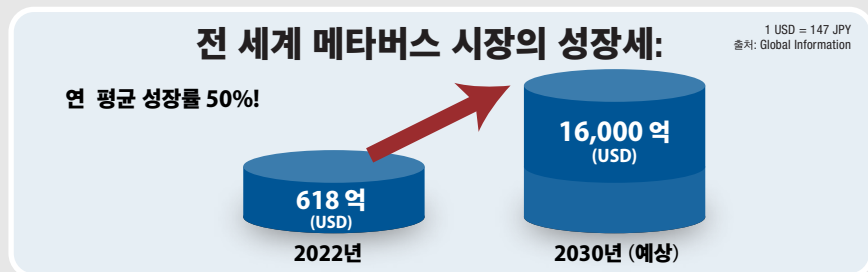

Metaverse Expo/XR Fair Tokyo에 전시해야 하는 이유

1. 메타버스/XR 전문 시장의 성장!

생활과 사회를 변혁시킬 기술로 '메타버스'와 '디지털 트윈'에 대한 관심이 높아지면서 일본 시장이 급성장하고 있습니다.

2. 다양한 산업 분야에 귀사의 기술을 선보일 수 있습니다!

등.

3. 와 동시 개최 NexTech Week TOKYO & CONTENT TOKYO

NexTech Week (가을 개최)

DX, 업무 효율성 및 생산성 향상 등을 위한 차세대 기술 집결

CONTENT TOKYO (여름 개최)

캐릭터 IP, VTuber 및 CG 제작사 등이 집결