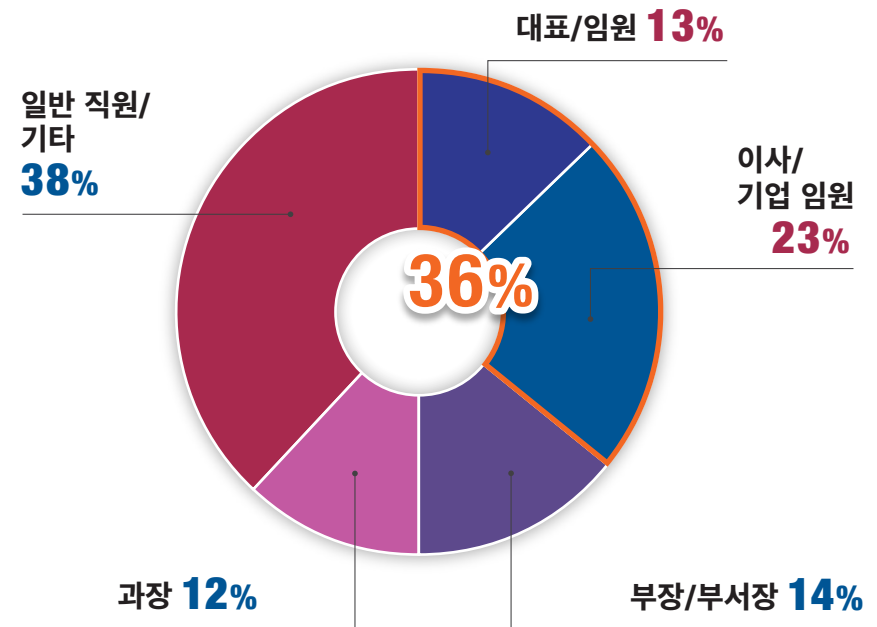

장소 일본, 도쿄 빅사이트

가을 전시회

연 2회 개최 - 두 전시회 모두 참가하세요!

“NexTech Week” “CONTENT TOKYO”와 동시 개최

세계를 변화시킬 첨단 기술을 위한 무역 전시회.

날짜 2024년 11월 20일(수) - 22일(금)

장소 일본, 마쿠하리 멧세

현장에서는 활발한 비즈니스 미팅이 진행되었습니다

지난 에디션의 장면

최고 경영진 & 전문가들이 집결!

지난 전시회 참관자 프로필

■ 업계별 프로필

■ 업계별 프로필

다양한 산업의 전문가들이 집결!

지난 전시회 참관 기업 리스트 (발췌)

(동시 개최 전시회를 포함)