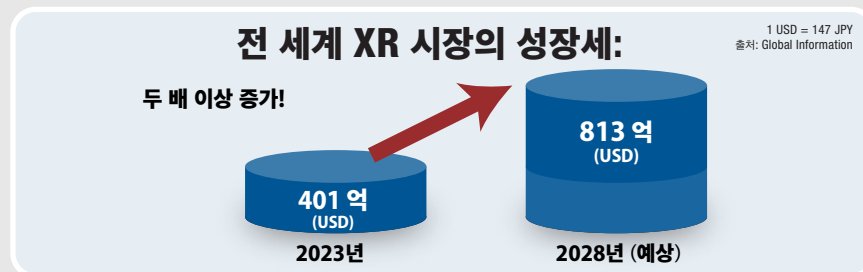

Metaverse Expo/XR Fair Tokyo에 전시해야 하는 이유

1. 메타버스/XR 전문 시장의 성장!

생활과 사회를 변혁시킬 기술로 '메타버스'와 '디지털 트윈'에 대한 관심이 높아지면서 일본 시장이 급성장하고 있습니다.

2. 다양한 산업 분야에 귀사의 기술을 선보일 수 있습니다!

등.

3. 와 동시 개최 NexTech Week TOKYO & CONTENT TOKYO

NexTech Week (가을 개최)

DX, 업무 효율성 및 생산성 향상 등을 위한 차세대 기술 집결

CONTENT TOKYO (여름 개최)

캐릭터 IP, VTuber 및 CG 제작사 등이 집결