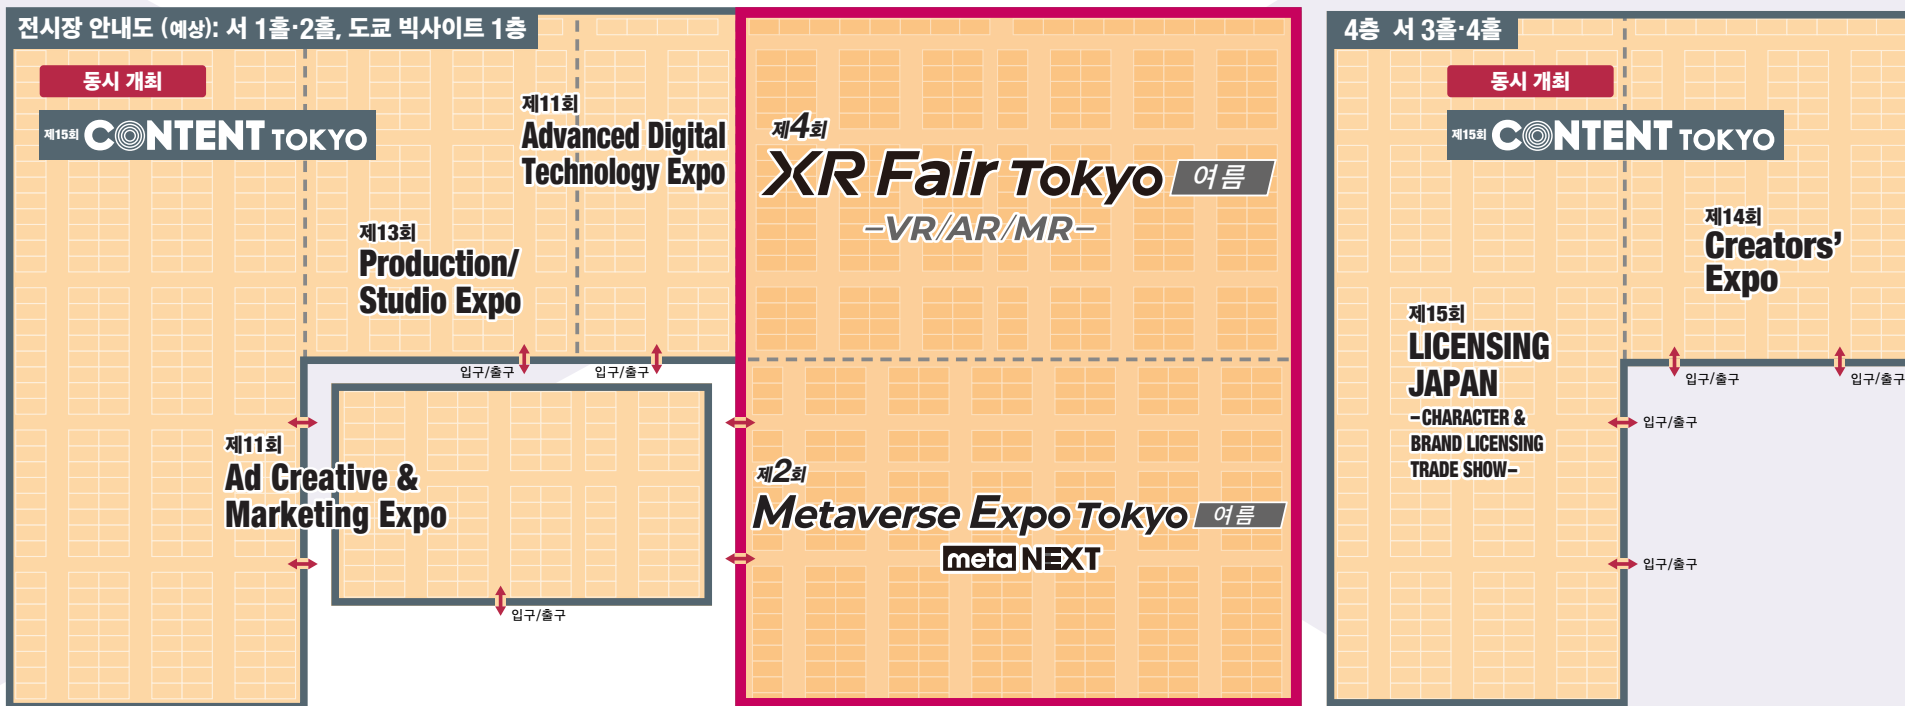

가을 전시회

날짜 2024년 11월 20일[수] - 22일[금]

장소 일본, 마쿠하리 멧세

동시 개최 전시회: NexTech Week TOKYO 2024 가을
제16회 CONTENT TOKYO

협력: XR Consortium

후원: METAVERSE JAPAN FOR WEB3 ERA

RX Japan은 일본 최대 무역 전시회 주최사입니다

연간 38개 분야의 96개 전시회 개최! (구성 전시회는 총 353개.)

RX Japan은 주얼리, 패션, 선물용품, 전자, 에너지, IT, 코스메틱 및 메디컬 등 38개 분야에 걸쳐 도쿄 빅사이트, 마쿠하리 멧세 및 인텍스 오사카 등 대형 전시장에서 연간 96개의 전시회를 개최하고 있습니다.

RX Japan은 경험을 바탕으로 한 전문 지식을 최대한 활용하여 참가업체의 비즈니스 확장에 기여하고 있습니다.

RX Japan이 주최한 전시회 (발체)

모든 참가업체는 부스에 최소한 한 세트 이상의 비즈니스 상담 테이블과 의자를 구비해야 합니다.
본 요구 사항은 앞서 구체적인 비즈니스 상담이 가능한 테이블과 의자를 부스에 비치해 달라는 참관객의 강력한 요청에 의한 것입니다.

“CONTENT TOKYO”와 동시 개최

콘텐츠 제작, 프로덕션 및 라이선싱을 위한 무역 전시회

날짜 2024년 7월 3일(수) - 5일(금)

장소 일본, 도쿄 빅사이트

가을 전시회

연 2회 개최 - 두 전시회 모두 참가하세요!

“NexTech Week” “CONTENT TOKYO”와 동시 개최

세계를 변화시킬 첨단 기술을 위한 무역 전시회.

날짜 2024년 11월 20일(수) - 22일(금)

장소 일본, 마쿠하리 멧세

현장에서는 활발한 비즈니스 미팅이 진행되었습니다