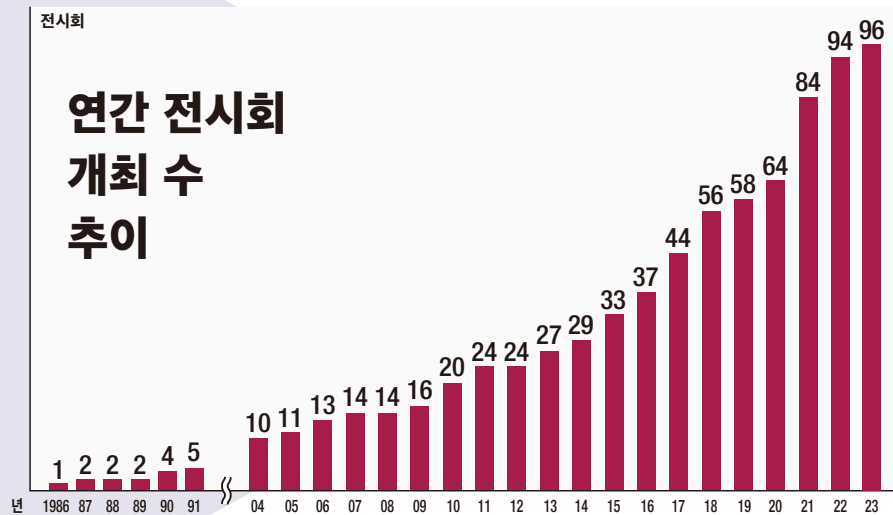

Metaverse Expo Tokyo

meta NEXT

XR Fair Tokyo -VR/AR/MR-

각종 메타버스/XR 관련 서비스/기술이 집결

여름 전시회

날짜 2024년 7월 3일[수] - 5일[금]

장소 일본, 도쿄 빅사이트

동시 개최 전시회: 제15회 CONTENT TOKYO

가을 전시회

날짜 2024년 11월 20일[수] - 22일[금]

장소 일본, 마쿠하리 멧세

동시 개최 전시회: NexTech Week TOKYO 2024 가을
제16회 CONTENT TOKYO

협력: XR Consortium

후원: METAVERSE JAPAN FOR WEB3 ERA

RX Japan은 일본 최대 무역 전시회 주최사입니다

연간 38개 분야의 96개 전시회 개최! (구성 전시회는 총 353개.)

RX Japan은 주얼리, 패션, 선물용품, 전자, 에너지, IT, 코스메틱 및 메디컬 등 38개 분야에 걸쳐 도쿄 빅사이트, 마쿠하리 멧세 및 인텍스 오사카 등 대형 전시장에서 연간 96개의 전시회를 개최하고 있습니다.

RX Japan은 경험을 바탕으로 한 전문 지식을 최대한 활용하여 참가업체의 비즈니스 확장에 기여하고 있습니다.

RX Japan이 주최한 전시회 (발체)