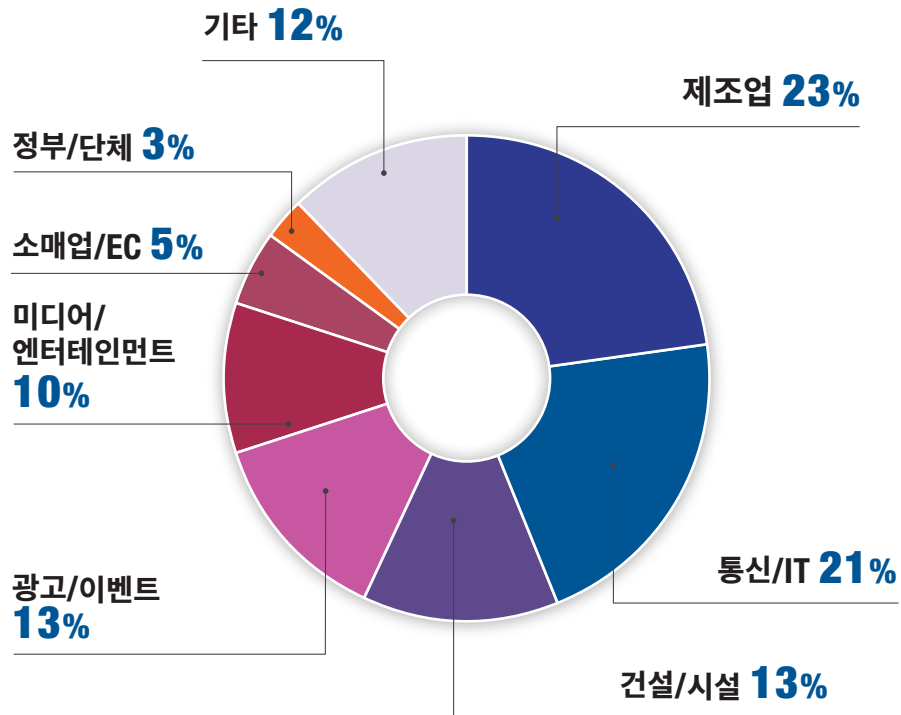

장소 일본, 도쿄 빅사이트

가을 전시회

연 2회 개최 - 두 전시회 모두 참가하세요!

“NexTech Week” “CONTENT TOKYO”와 동시 개최

세계를 변화시킬 첨단 기술을 위한 무역 전시회.

날짜 2024년 11월 20일(수) - 22일(금)

장소 일본, 마쿠하리 멧세

현장에서는 활발한 비즈니스 미팅이 진행되었습니다

지난 에디션의 장면

최고 경영진 & 전문가들이 집결!

지난 전시회 참관자 프로필

■ 업계별 프로필

■ 업계별 프로필

다양한 산업의 전문가들이 집결!

지난 전시회 참관 기업 리스트 (발췌)

(동시 개최 전시회를 포함)